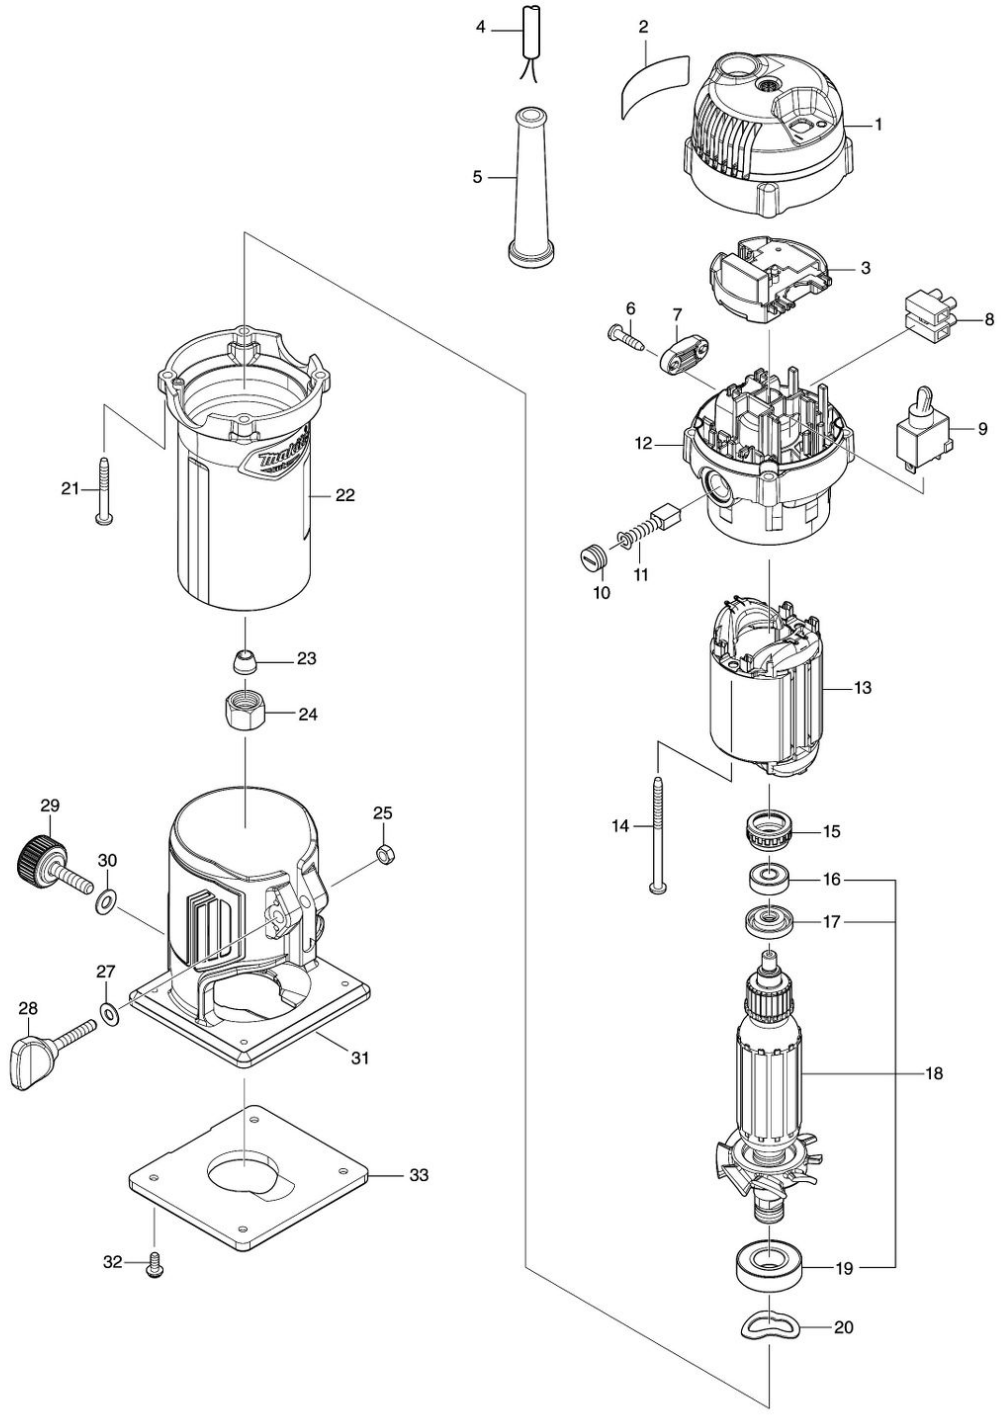

Partdrawing for M3702 - Kantenfrees

6/7/2021

MAKITA SERVICE INFORMATION

Model No.M3702 TRIMMER

Nr.	Part nr.	Name
001	413774-8	Afdekkap 3711
002	811T83-3	Naamplaat M3702
003	620F47-0	Controller 3711/3712/M3702
003C10	646358-9	Ontstoringsfilter Hr2210 A
004	665383-1	Netsnoer 2X1.00 2.2Mtr A
005	682502-4	Kabeltule 8-85 A
006	266326-2	Tap Schroef 4X18mm P
007	687124-5	Klemstrip 9555Nb/Bo3711 A
008	654531-7	Kroonsteen Rp0910
009	651424-9	Schakelaar Stl106At Mt953
010	643987-9	Koolborsteldop 5-8 Mt191
011	191940-4	Koolborstel Set Cb-411 P
012	141D20-0	Steun cpl M3702
013	520155-0	Veld M3702 A
013-1	520155-0	Veld M3702 A
013C10	654450-7	Veldverbinder Mt191 A
013C20	654485-8	Draadbus M1902
014	266340-8	Tap Schroef 4X65Mm
015	421868-5	Tussenring 9554Nb P
016	211382-7	Kogellager 607Zz A
017	681668-7	Keerring Rt0700
018	510227-9	Anker Assy 240V Mt372
018C10	241667-7	Waaier 52
019	211236-8	Kogellager 6002Ddw A
020	267785-3	Veerring 23
021	266351-3	Schroef 4X35 A
022	141D79-7	Motorhuiset M3702
022C10	8034K8-2	Schaalverdeling M3702
023	763662-2	Spantang 6mm kantenfrees
024	763661-4	Spanmoer kantenfrees
025	931202-6	Zeskantmoer M5 A
027	253414-4	Sluitring 5mm DSP601 A
028	251867-1	Klemschroef 3700B/Sp6000 A
029	265763-7	Vastzetschroef M6X25 Rt0700 A
030	941151-9	Sluitring 6X12Mm A
031	454022-6	Grondplaat Mt372
032	265142-9	Schroef 4X10
033	410585-2	Zoolbeschermplaat 3703 Transp